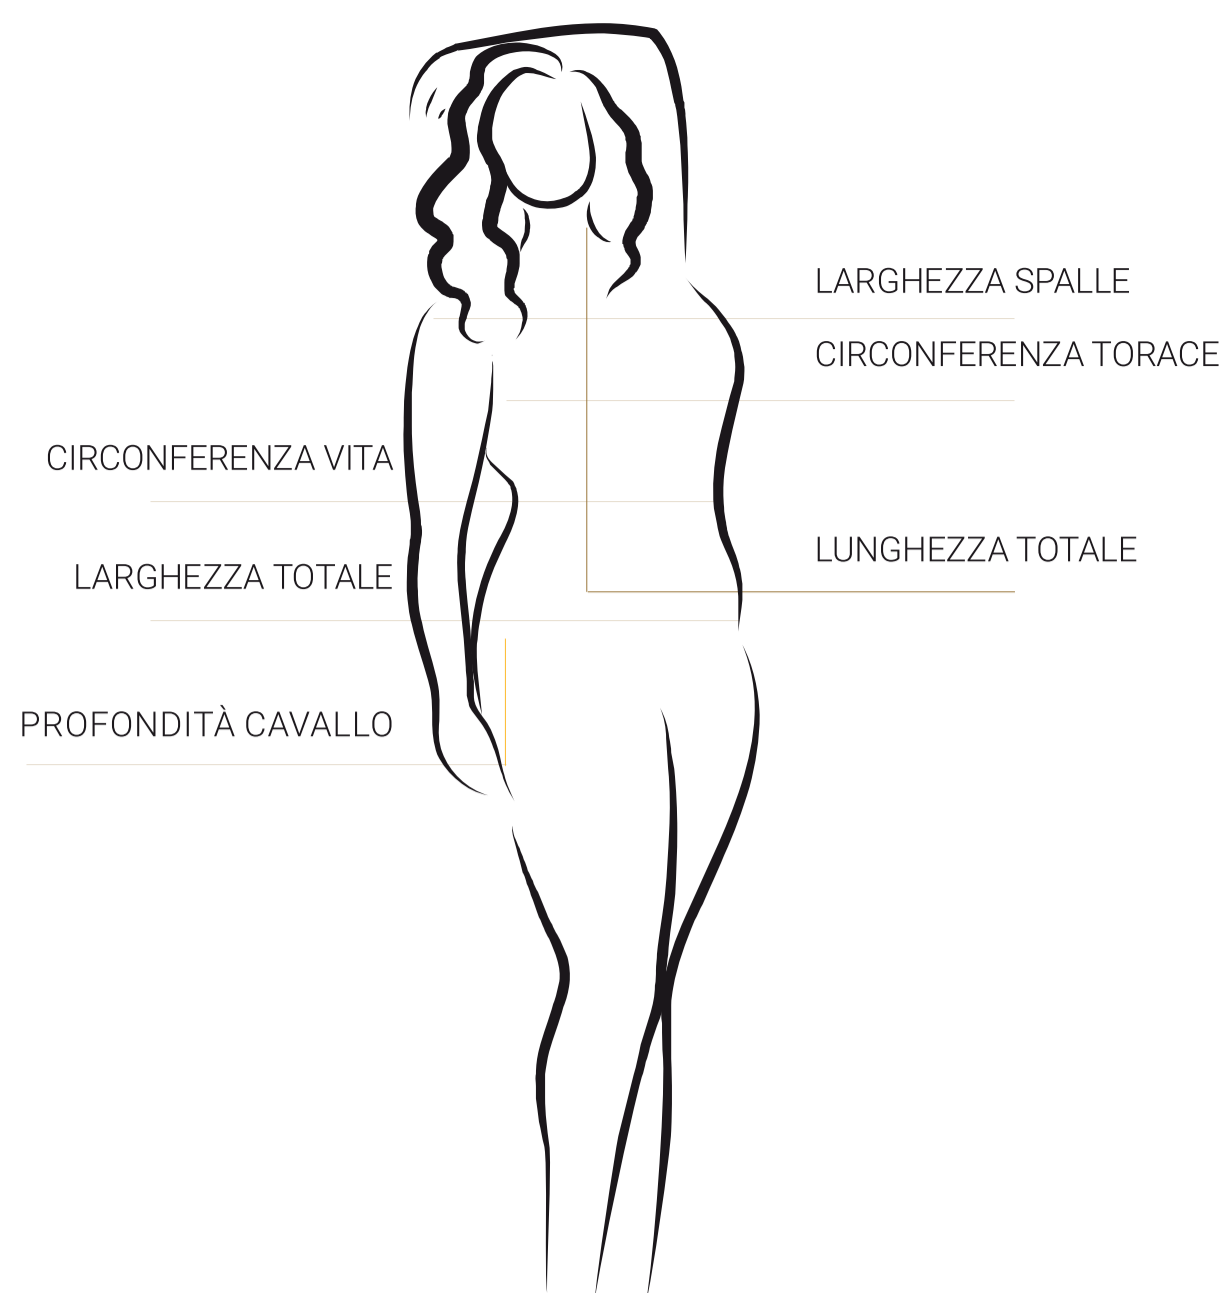

TG	M	L	XL	XXL
CIRCONFERENZA TORACE	106,4 CM	110,4 CM	114,4 CM	118,4 CM
LUNGHEZZA TOTALE	80 CM	80,5 CM	81 CM	81,5 CM
LARGHEZZA SPALLE	41,4 CM	42,2 CM	43 CM	43,8 CM

Abito

TG	M	L	XL	XXL
CIRCONFERENZA TORACE	102,6 CM	106,6 CM	110,6 CM	114,6 CM
LUNGHEZZA TOTALE	99,5 CM	100,5 CM	101,5 CM	102,5 CM
LARGHEZZA SPALLE	38,8 CM	39,6 CM	40,4 CM	41,2 CM

Twinsset

TG	M	L	XL	XXL
CIRCONFERENZA TORACE	98,8 CM	102,8 CM	106,8 CM	110,8 CM
LUNGHEZZA TOTALE	68,5 CM	69 CM	69,5 CM	70 CM
LARGHEZZA SPALLE	38,2 CM	39 CM	39,8 CM	40,6 CM

Pantalone Palazzo

TG	M	L	XL	XXL
CIRCONFERENZA VITA CON ELASTICO	80,5 CM	84,5 CM	88,5 CM	92,5 CM
PROFONDITÀ CAVALLO	23,6 CM	24,3 CM	25 CM	27,7 CM
LARGHEZZA TOTALE	106,3 CM	107,3 CM	108,3 CM	109,3 CM

Pantalone Gaucho

TG	M	L	XL	XXL
CIRCONFERENZA VITA CON ELASTICO	86 CM	90 CM	94 CM	98 CM
PROFONDITÀ CAVALLO	27,2 CM	27,8 CM	28,4 CM	29 CM
LARGHEZZA TOTALE	92 CM	93 CM	94 CM	95 CM

Dorabella

GUIDA ALLE TAGLIE

MAGLIE

PETTO	S	M	L	XL
Dorabella	45	47	49	51
Dorabella Più	/	52	54	56
Dorabella Curvy	64	66	68	70
LUNGHEZZA	S	M	L	XL
Dorabella	57	59	61	63
Dorabella Più	/	64	66	68
Dorabella Curvy	80	82	84	86
GIRO MANICA (SBRACCIO)	S	M	L	XL
Dorabella	18	19	20	21
Dorabella Più	/	21	22	23
Dorabella Curvy	22	23	24	25
MANICA SINGOLA	S	M	L	XL
Dorabella	19,5	20	20,5	21
Dorabella Più	/	20	20,5	21
Dorabella Curvy	64	65	66	67
LUNGHEZZA POLSO	S	M	L	XL
Dorabella	14,5	15,5	16,5	17,5
Dorabella Più	/	16,5	17,5	18,5
Dorabella Curvy	16	16,5	17,5	18,5