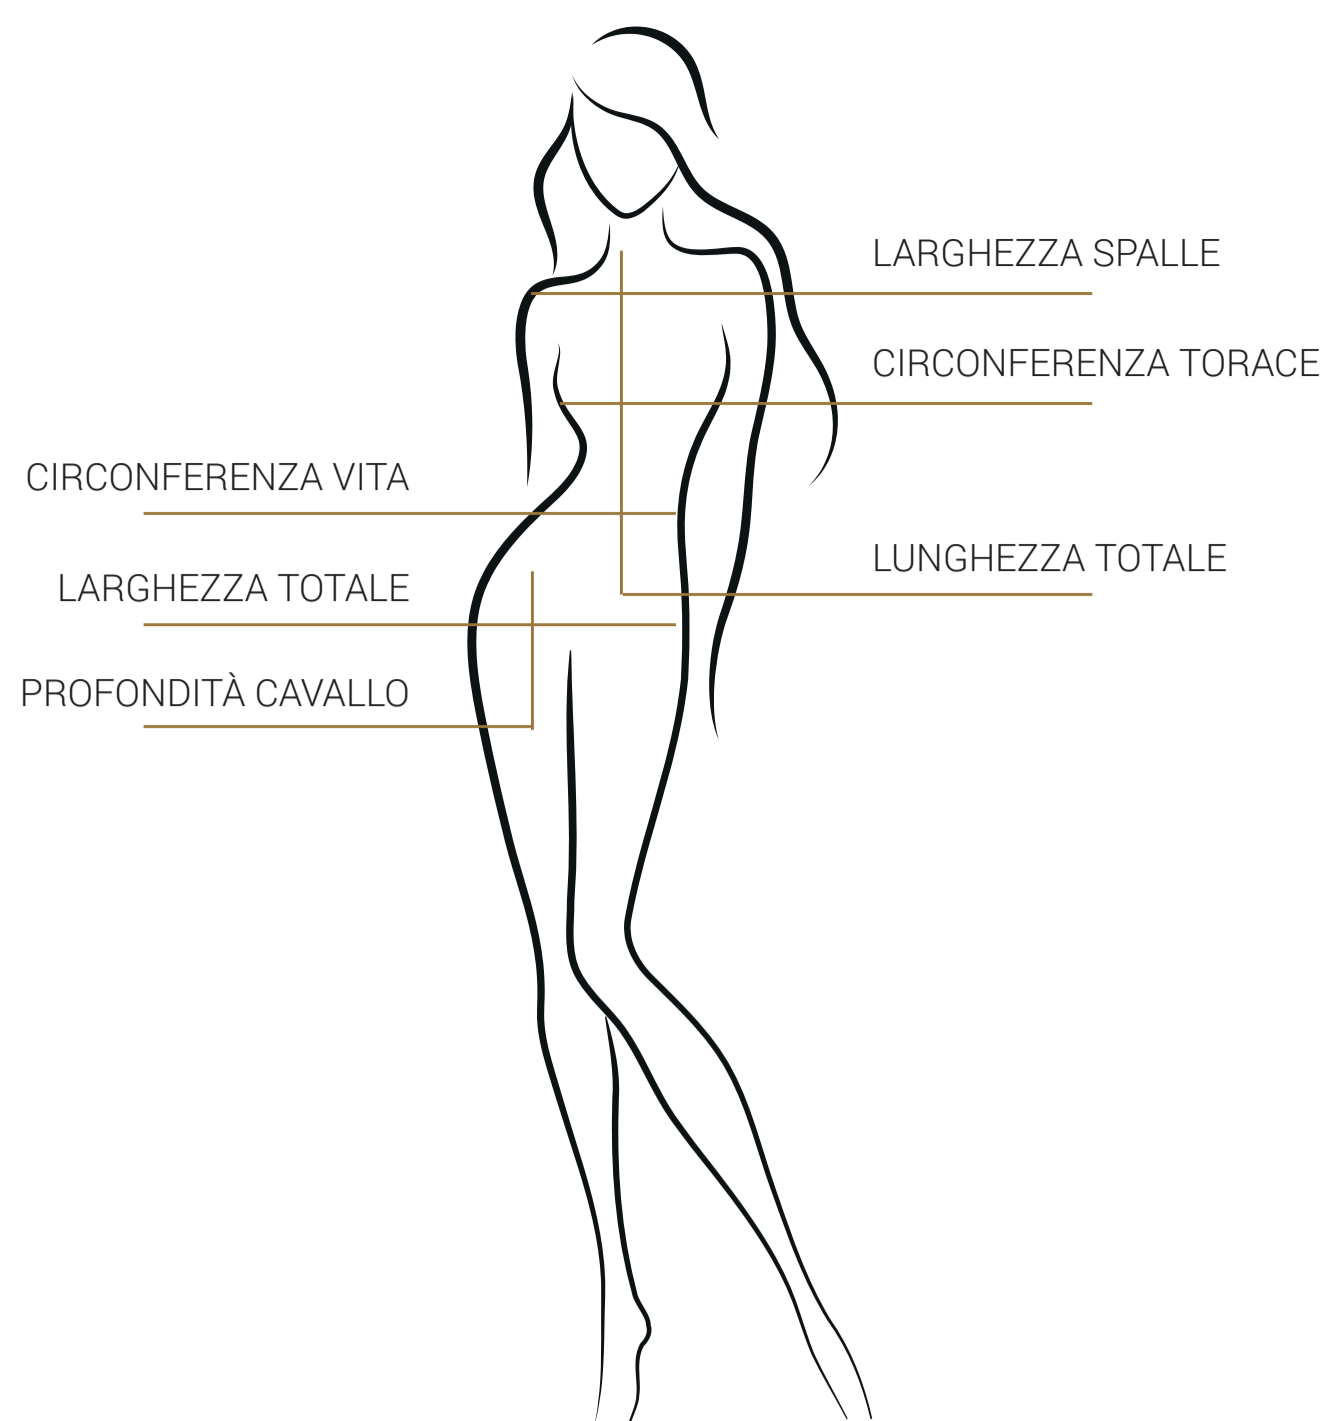

Dorabella

GUIDA ALLE TAGLIE

Maglia Confezione

TG	M	L	XL	XXL
CIRCONFERENZA TORACE	96 CM	100 CM	104 CM	108 CM
LUNGHEZZA TOTALE	69 CM	69,5 CM	70 CM	70,5 CM
LARGHEZZA SPALLE	38,4 CM	39,2 CM	40 CM	40,8 CM

Casacca Mobida

TG	M	L	XL	XXL
CIRCONFERENZA TORACE	106,4 CM	110,4 CM	114,4 CM	118,4 CM
LUNGHEZZA TOTALE	80 CM	80,5 CM	81 CM	81,5 CM
LARGHEZZA SPALLE	41,4 CM	42,2 CM	43 CM	43,8 CM

Abito

TG	M	L	XL	XXL
CIRCONFERENZA TORACE	102,6 CM	106,6 CM	110,6 CM	114,6 CM
LUNGHEZZA TOTALE	99,5 CM	100,5 CM	101,5 CM	102,5 CM
LARGHEZZA SPALLE	38,8 CM	39,6 CM	40,4 CM	41,2 CM

Twinsset

TG	M	L	XL	XXL
CIRCONFERENZA TORACE	98,8 CM	102,8 CM	106,8 CM	110,8 CM
LUNGHEZZA TOTALE	68,5 CM	69 CM	69,5 CM	70 CM
LARGHEZZA SPALLE	38,2 CM	39 CM	39,8 CM	40,6 CM

Pantalone Palazzo

TG	M	L	XL	XXL
CIRCONFERENZA VITA CON ELASTICO	80,5 CM	84,5 CM	88,5 CM	92,5 CM
PROFONDITÀ CAVALLO	23,6 CM	24,3 CM	25 CM	27,7 CM
LARGHEZZA TOTALE	106,3 CM	107,3 CM	108,3 CM	109,3 CM

Pantalone Gaucho

TG	M	L	XL	XXL
CIRCONFERENZA VITA CON ELASTICO	86 CM	90 CM	94 CM	98 CM
PROFONDITÀ CAVALLO	27,2 CM	27,8 CM	28,4 CM	29 CM
LARGHEZZA TOTALE	92 CM	93 CM	94 CM	95 CM

Dorabella

GUIDA ALLE TAGLIE